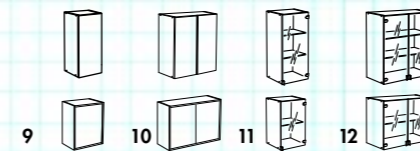

 Du kan läsa mer om IVAR bokhyllor på  www.IKEA.se/IVAR

IVAR

Obehandlad massiv furu som kan laseras, oljas, vaxas eller målas.

	Höjd	Djup 30 cm	Djup 50 cm
1. Gavlar	73 cm	80.-	95.-
	124 cm	85.-	110.-
	179 cm	90.-	120.-
	226 cm	135.-	156.-

	BreddxDjup	1 st
3. Hörnhyllplan	56x56x30	127.-
	76x76x50	199.-

	BreddxHöjdxDjup (cm)
6. Lådesektion	39x57x50 599.-
7. Låda på hjul	80x36x50 279.-
8. TV-bänk på hjul	104x40x50 695.-

	BreddxDjup	1 st	5 pack
4. Hyllplan	42x30	45.-	225.-
	42x50	55.-	275.-
5. Hyllplan	83x30	50.-	250.-
	83x50	95.-	475.-